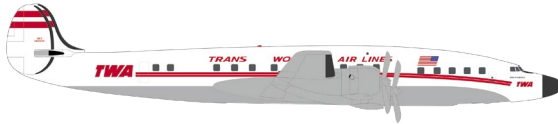

539364

TWA - Trans World Airlines Lockheed L-1649A Jetstream - N8083H 39,95 €

↔ 5,8 cm

1/500

07-08 2026