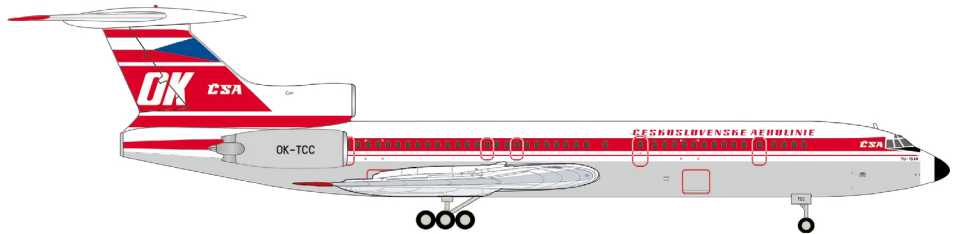

Printed in Germany 04/2026

07-08 2026

574068
Azul Embraer E195-E2 – PS-AEK “A de Azul, B de Brasil”

↔ 20,8 cm

1/200
69,95 €

07-08 2026

574051
CSA Czechoslovak Airlines Tupolev TU-154M – OK-TCC “Teplice”

↔ 24,0 cm