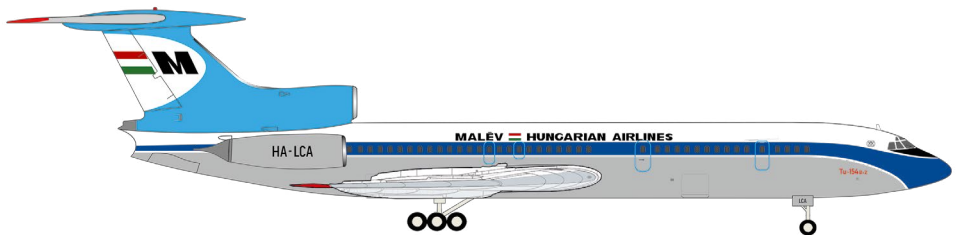

↔ 24,0 cm

1/200
85,95 €

07-08 2026

574044
Malév Hungarian Airlines Tupolev TU-154B2 – HA-LCA “Dr. Fülöp András”