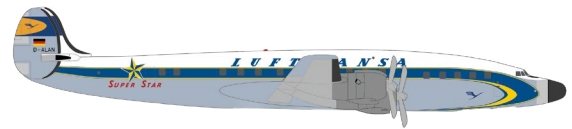

📅 07-08 2026

539265  Binter Canarias Embraer E195-E2 – EC-OHE "La Palma"

↔ 8,3 cm  1/500
38,95 €

📅 07-08 2026

539425  Aeroméxico Boeing 787-9 Dreamliner - new livery – N815AM

↔ 12,6 cm  1/500
44,95 €

📅 07-08 2026