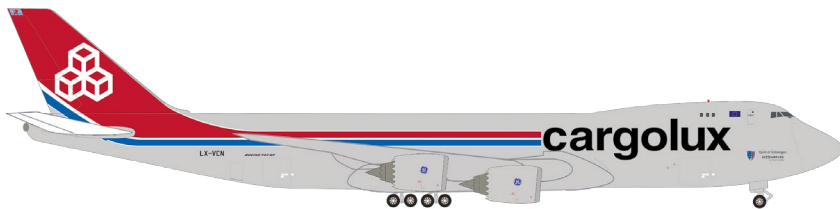

539357  Lufthansa Lockheed L-1649A Super Star – D-ALAN

↔ 5,8 cm  1/500
39,95 €

📅 07-08 2026

539234  Cargolux Boeing 747-8F – LX-VCN "Spirit of Schengen"

↔ 15,3 cm  1/500
49,95 €

In den 50er Jahren galt die Lockheed L-1649 als Zeichen schlechthin für Innovation und Eleganz. Schwerpunkt des Einsatzes der „Super Star“ war ab 1957 die Verbindung ab Hamburg nach New York, nonstop in rund 17 Stunden. In der Hansestadt wurde D-ALAN aufwändig restauriert und am Flughafen Münster/Osnabrück schließlich noch im Originaldesign lackiert. Pünktlich zum 100. Jubiläum bildet sie zusammen mit der legendären Junkers Ju 52 die Hauptattraktion des neuen Konferenz- und Besucherzentrums der Lufthansa Group in Frankfurt.